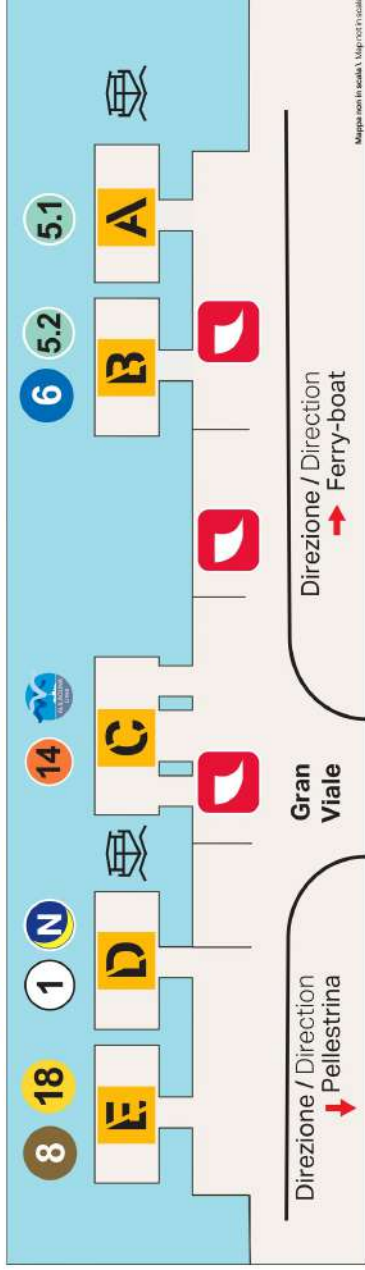

In vigore dal \ Valid from 20.06.2020
LIDO Servizio automobilistico urbano \ Urban bus services

LEGENDA \ LEGEND

Linee bus \ Bus routes

- A** ○ — Alberoni Faro Rocchetta - Malamocco - Lido S.M.E. - Ple Ravà e viceversa \ and return
- A** ○ - - Prolungamento stagionale \ seasonal route extension
- CO** ○ — Circolare Oraria \ Clockwise circle route. Lido S.M.E. - Gran Viale S.M.E. - Lungomare Marconi - Colombo - San Gallo - Lido S.M.E. (Solo estiva \ Summer only)
- CA** ○ — Circolare Antioraria \ Counter-clockwise circle route. Lido S.M.E. - San Gallo - Colombo - Lungomare Marconi - Gran Viale S.M.E. - Lido S.M.E. (Solo estiva \ Summer only)
- 11** ○ — Pellestrina - Lido S.M.E. e viceversa \ and return
- N** ○ — Pellestrina - Lido S.M.E. e viceversa \ and return

Approdi \ Waterbus stops

- A** Per \ To Ospedale Hospital - Fondamente Nove - Ferrovia [Railway Stn.]
- B** Per \ To San Marco-San Zaccaria \ Zattere \ Ple Roma [Bus Stn.] \ Ferrovia [Railway Stn.]
- C** Per \ To San Marco-San Zaccaria \ Punta Sabbioni (Burano) \ F.te Nove - Murano - Aeroporto Airport
- D** Per \ To San Marco - Rialto - Ferrovia [Railway Stn.] - Ple Roma [Bus Stn.]
- E** Per \ To Giudecca \ Lido S. Nicolò - Murano

Piazzale S. Maria Elisabetta - Imbarchi delle linee di navigazione
 Departure areas for waterborne services

Punto vendita e biglietterie automatiche \ Ticket point and self-service ticket machines **VENEZIA UNICA**