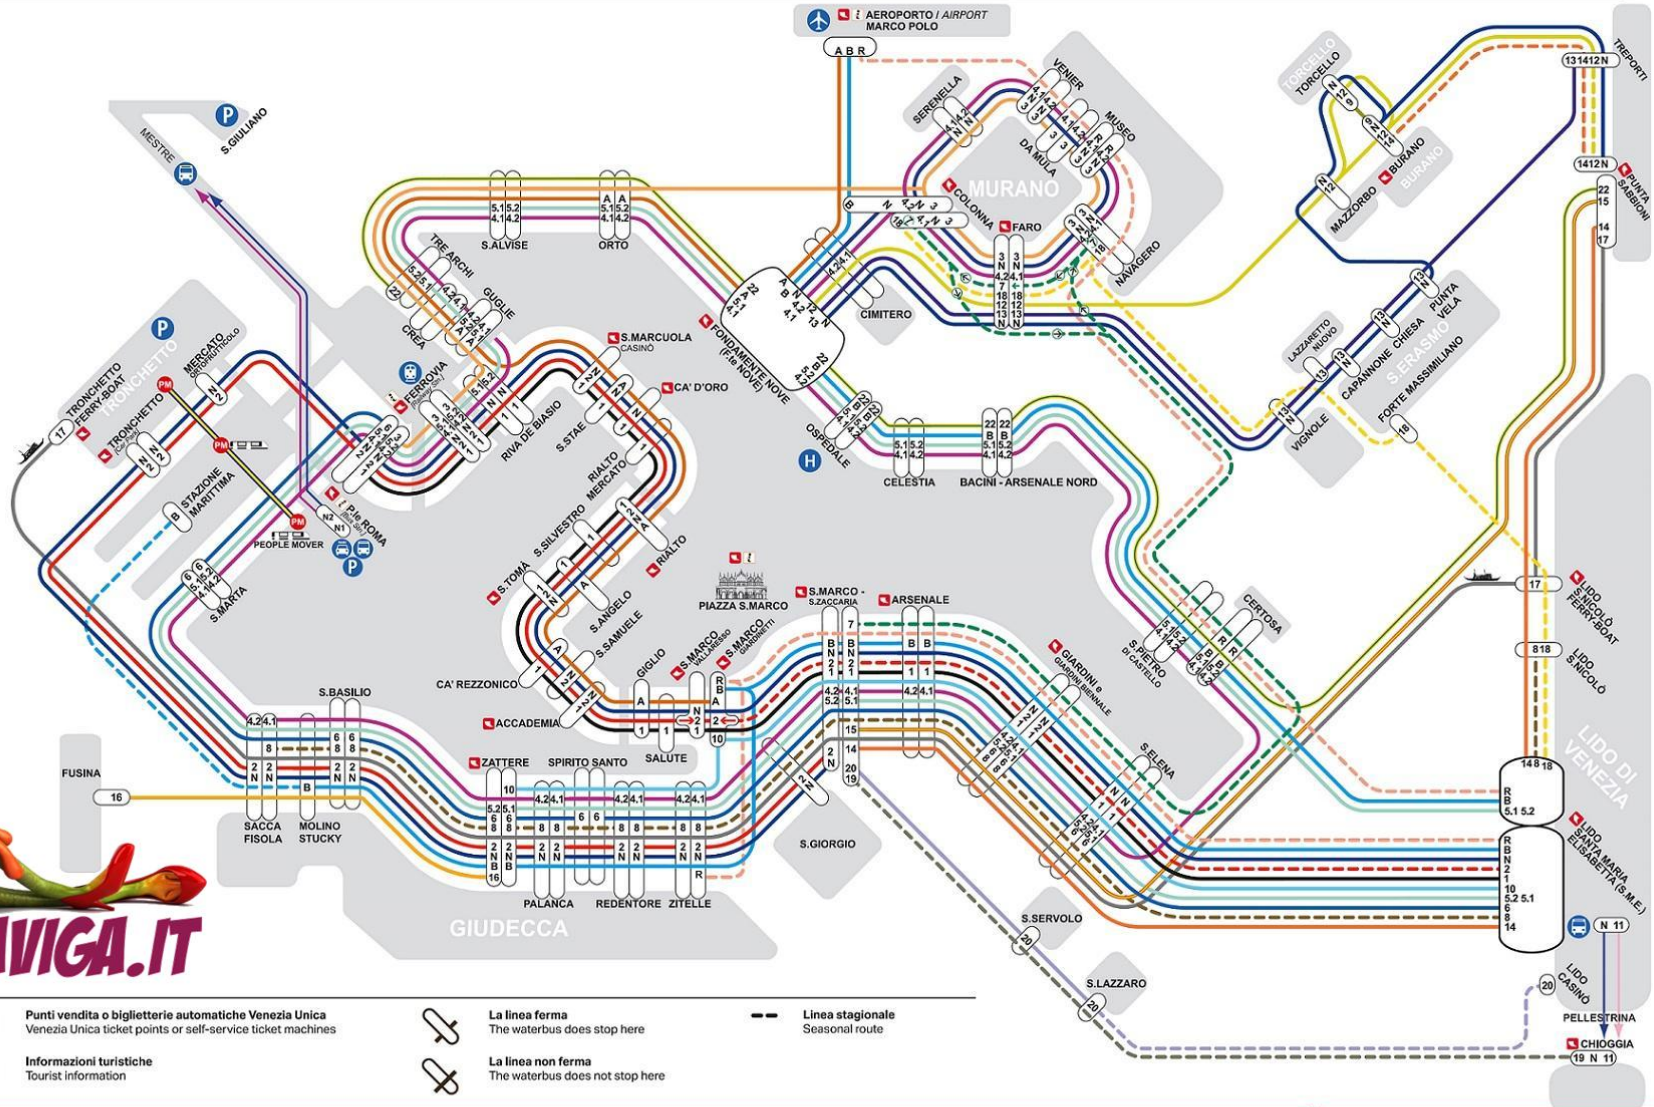

1. 1
   - 2
   - 3
   - 4.1 4.2
   - 5.1 5.2
   - 6
   - 7
   - 8
   - 9
   - 10
   - 11
   - 12
   - 13
   - 14
   - 15
   - 16*
   - 17
   - 18
   - 19*
   - 20
   - 22
2. **N** Linee notturne
   Night services
3. **PM** People Mover
   Funicolare terrestre
   Cable railway
   (Shuttle P.le Roma / Marittima / Tronchetto)
4. A \ Alliguna arancione
   - B \ Alliguna blu
   - R \ Alliguna rossa
5. Non sono validi i titoli di viaggio Actv
   Actv tickets and passes are not valid

WWW.SINAVIGA.IT

Ricordati di consultare gli orari esposti
Remember to read the timetables shown

Informazioni turistiche
Tourist information